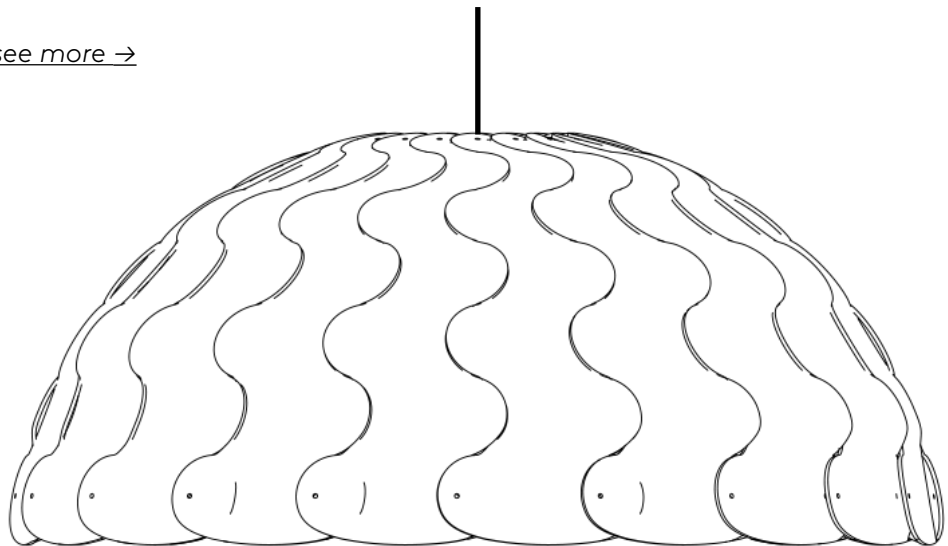

Hush (Micro) [see more →](#)

Dimensions:

Hush Micro || 14"H x 30" dia

Hush Mini || 16"H x 40" dia

Hush Round || 26"H x 55" dia

Finishes:

Hush (Mini) [see more →](#)

Dimensions:

Hush Micro || 14"H x 30" dia

Hush Mini || 16"H x 40" dia

Hush Round || 26"H x 55" dia

Finishes: