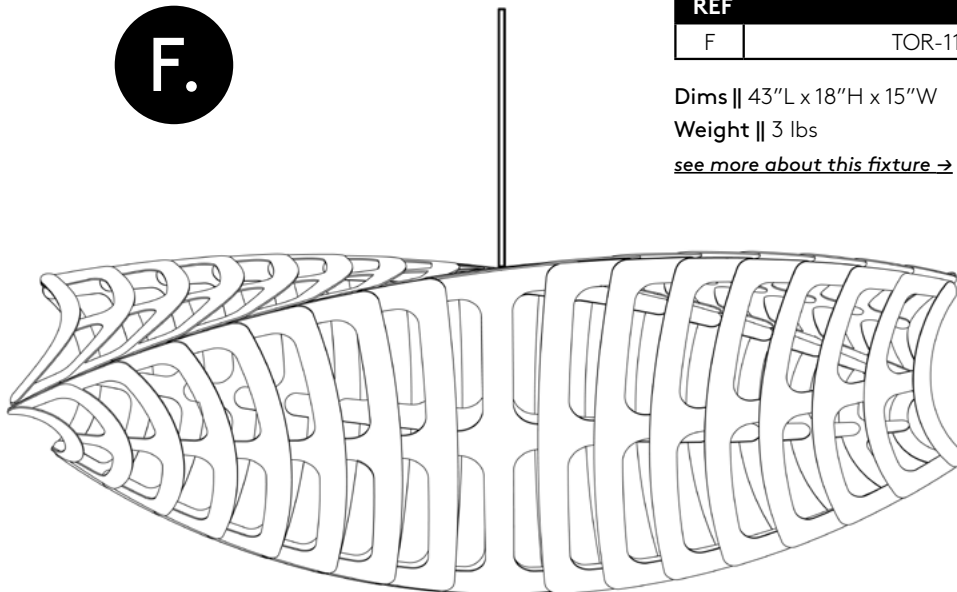

REF	SKUS
E	NAV-SMAL-BMB-BMB-ASM-PAK

Dims || 57"L x 22"W x 8"H

Weight || 4.4 lbs

[see more about this fixture →](#)

E.

F.

David Trubridge - Bundle F - Toru

REF	SKUS
F	TOR-1100-BMB-BMB-ASM-PAK

Dims || 43"L x 18"H x 15"W

Weight || 3 lbs

[see more about this fixture →](#)

David Trubridge || Interior/Exterior Lighting Bundles

G.*

David Trubridge - Bundle G - Outdoor Coral

REF	SKUS
G	COR-0600-OKU-OKU-ASM-PAK