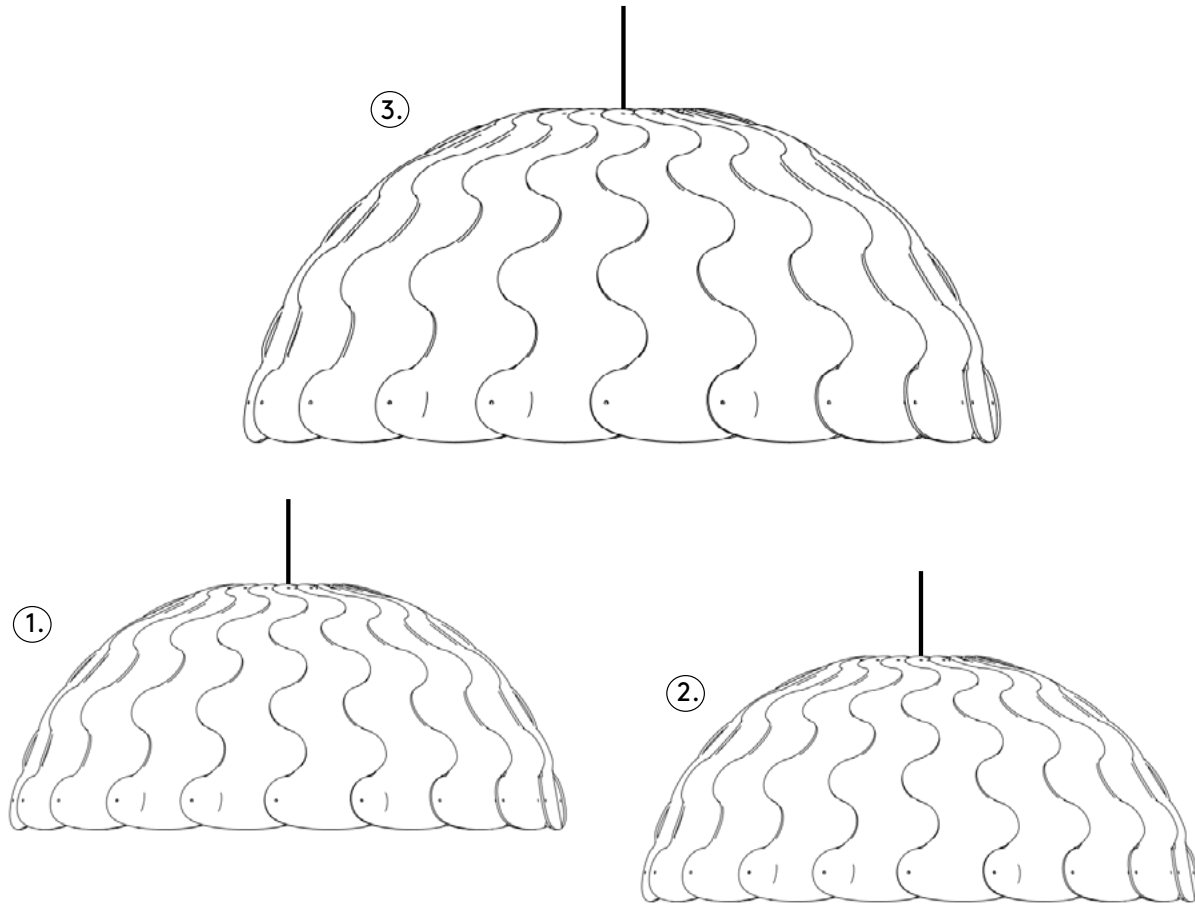

PLN Group - HUSH || Interior Lighting Bundles

A.

PLN Group - HUSH - Bundle A		
REF	SKUS	DESCRIPTION
1	HUS-MCRO-E26-ACR-ASM-PAK	HUSH MICRO E26 ACROS (mint green)
2	HUS-MCRO-E26-TRE-ASM-PAK	HUSH MICRO E26 TREEHOUSE (dark green)
3	HUS-MINI-E26-SEN-ASM-PAK	HUSH MINI E26 SENADO (yellow)