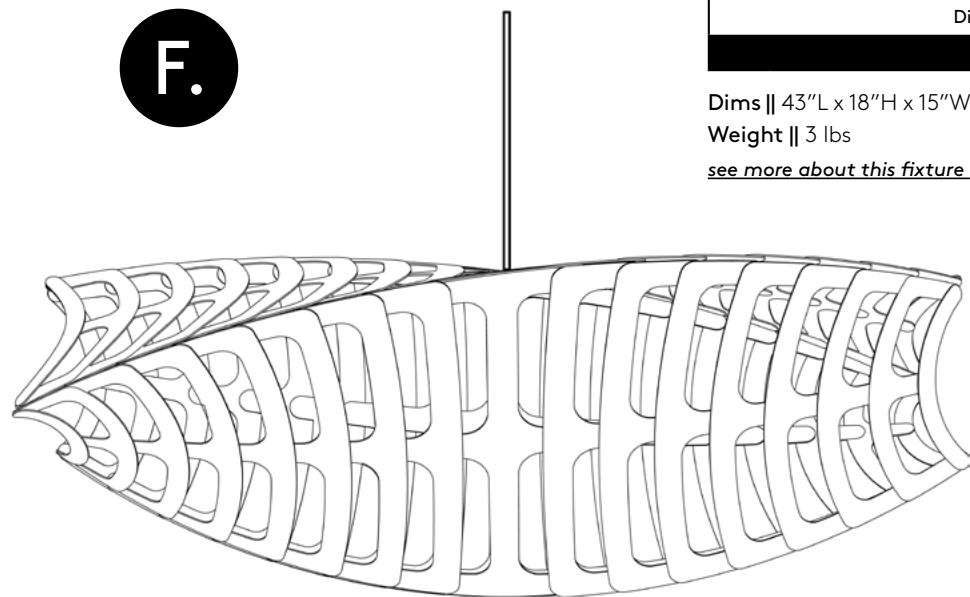

David Trubridge - Bundle F - Toru			
REF	SKUS	LIST	DNET
F	TOR-1100-BMB-BMB-ASM-PAK	$ 4,015	$ 1,910
		$ 4,015	$ 1,910
Display Discount		-35%	$ (669)
BUNDLE PRICE		$ 1,242	

Dims || 43"L x 18"H x 15"W
Weight || 3 lbs
[see more about this fixture →](#)