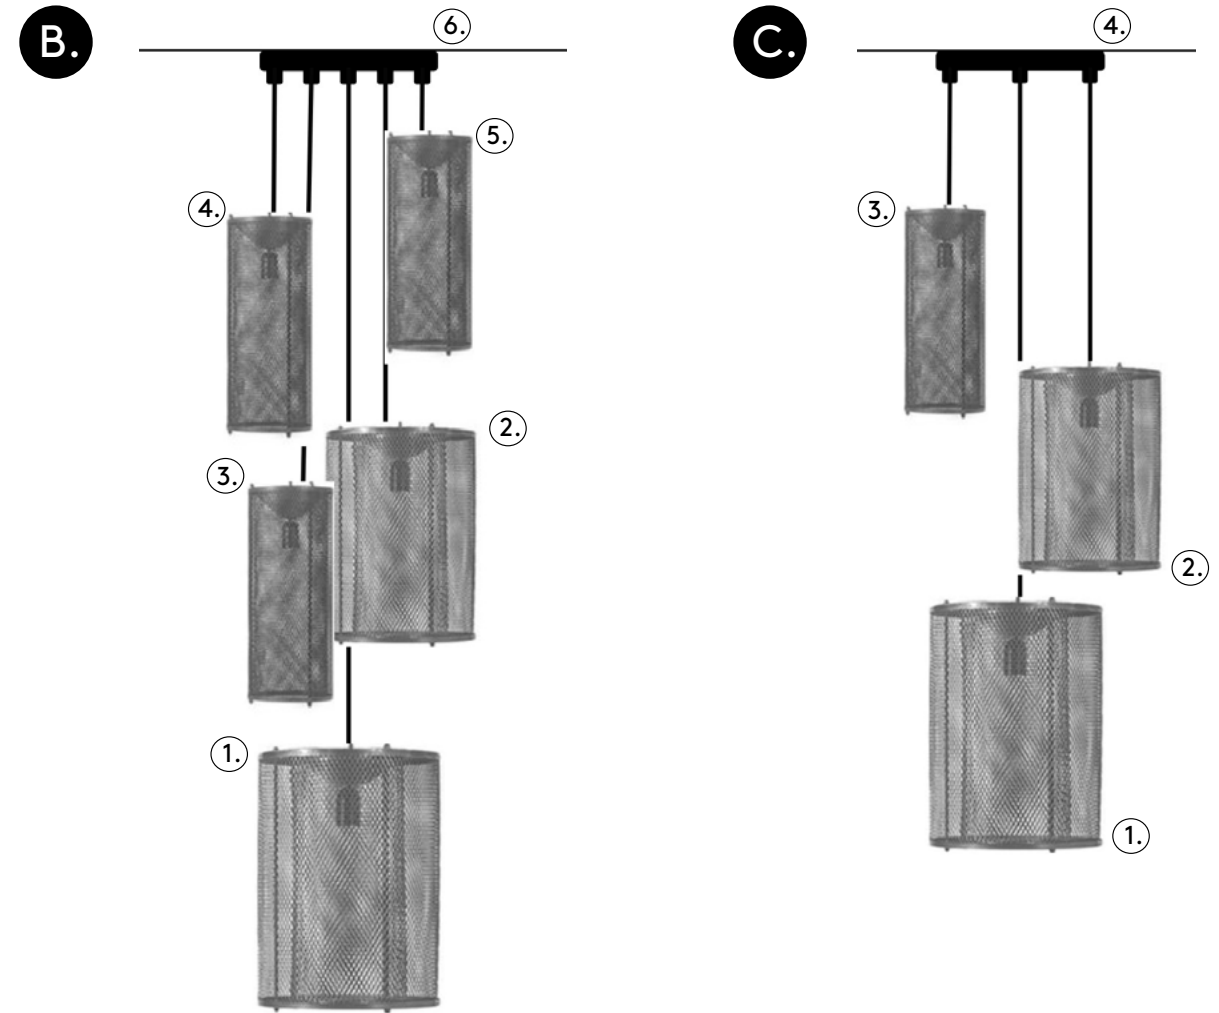

### TRuK Extra Large [see more →](#)

**Specifications:**

Height: 25"  
Diameter: 15"

**Finishes:**

-  Matte Black (MBL)
-  Rubbed Brass (RBR)
-  Antique Copper (ACO)
-  Aged Nickel (ANK)

Stephen Pikus - TRuK - Bundle A

Ref #	SKU	Description	Retail	DN Price
1	TRK-250-150-DIA-MBL-IND	TRuK EXTRA LARGE Metal Light Fixture (25" H x 15" D); Mesh: DIAMOND	\$ 1,523	\$ 725
2	TRK-190-130-RND-MBL-IND	TRuK LARGE Metal Light Fixture (19" H x 13" D); Mesh: ROUND	\$ 1,323	\$ 630
3	TRK-150-110-SPI-MBL-IND	TRuK MEDIUM Metal Light Fixture (15" H x 11" D); Mesh: SPIRAL	\$ 1,040	\$ 495
4	TRK-150-065-DIA-ACO-IND	TRuK SMALL Metal Light Fixture (15" H x 6.5" D); Mesh: DIAMOND	\$ 567	\$ 270
5	TRK-150-065-DIA-ANK-IND	TRuK SMALL Metal Light Fixture (15" H x 6.5" D); Mesh: DIAMOND	\$ 567	\$ 270
6	TRK-150-065-DIA-MBL-IND	TRuK SMALL Metal Light Fixture (15" H x 6.5" D); Mesh: DIAMOND	\$ 567	\$ 270
7	TRK-150-065-DIA-RBR-IND	TRuK SMALL Metal Light Fixture (15" H x 6.5" D); Mesh: DIAMOND	\$ 567	\$ 270
8	CAS-0600-RNG-BLK-ASM-PAK	BLACK WOODEN CASCADE RING - 24" dia	\$ 1,187	\$ 565
Total			<b>\$ 7,340</b>	<b>\$ 3,495</b>
Display Discount (-20%)				\$ (699)
BUNDLE PRICE				<b>\$ 2,796</b>