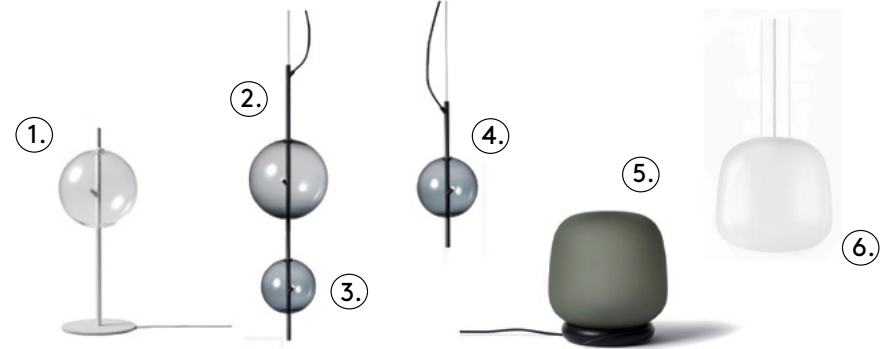

Cittá || Interior Lighting Bundles

Cittá - Bundle A

Ref #	Code	Description	Retail	DN Price
1	EBL0007TLU	Point Table Lamp White	$ 590	$ 295
2	EBL0008PLU	Point Pendant | Finish: Black | Size: L	$ 690	$ 345
3	EBL0008PES	Point Pendant Extension | Finish: Black | Size: S	$ 440	$ 220
4	EBL0008PSU	Point Pendant | Finish: Black | Size: S	$ 590	$ 295
5	EBL0010U	AB Table Lamp Frosted Smoke Grey/Green	$ 790	$ 395
6	EBL0015LFUS	AB Pendant Light | Finish: Frosted Clear | Size: L	$ 590	$ 295
Total			$ 3,690	$ 1,845
Display Discount (-20%)				$ (369)
SHOWROOM PROGRAM BUNDLE PRICE				$ 1,476