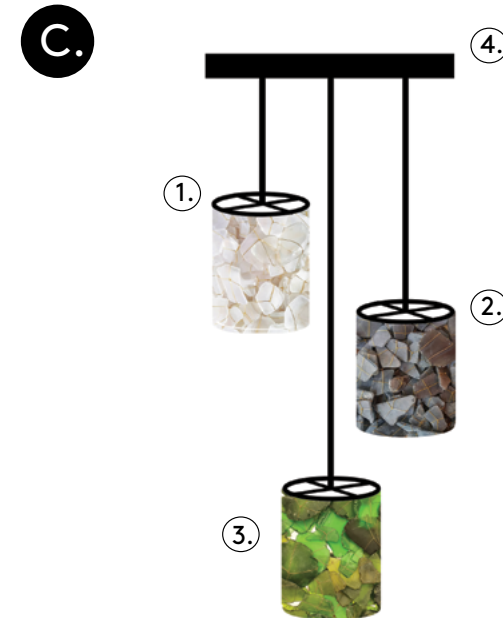

Bundle C - Stephen Pikus - Fire & Ice

Ref	SKU	Description	Retail	DN Price
1	FAI-BBY-0200-NNN-WHI-SIL-E26	Fire & Ice Baby - white glass, silver wire, E26	$ 494	$ 235
2	FAI-BBY-0200-NNN-CHA-SIL-E26	Fire & Ice Baby - charcoal glass, silver wire, E26	$ 494	$ 235
3	FAI-BBY-0200-NNN-EMR-SIL-E26	Fire & Ice Baby - emerald glass, silver wire, E26	$ 494	$ 235
4	CAN-MPT-012-BLK-03	Black Canopy	$ 158	$ 75
			$ 1,640	$ 780
			Display Discount (-20%)	$ (156)
			BUNDLE PRICE	$ 624