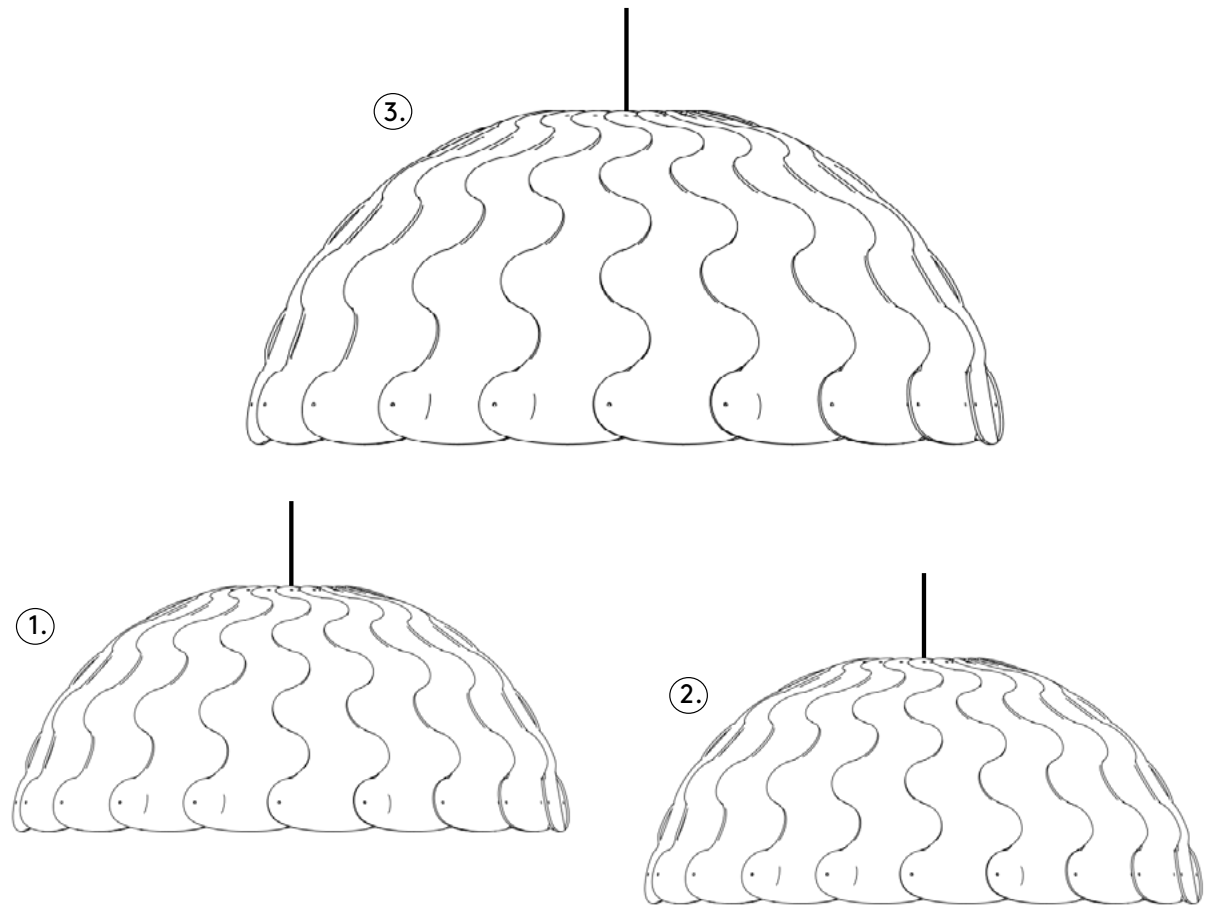

### Hush (Mini) [see more →](#)

**Dimensions:**

Hush Micro || 14"H x 30" dia

**Hush Mini || 16"H x 40" dia**

Hush Round || 26"H x 55" dia

**Finishes:**

**PLN Group - HUSH** || Interior Lighting Bundles

**A.**