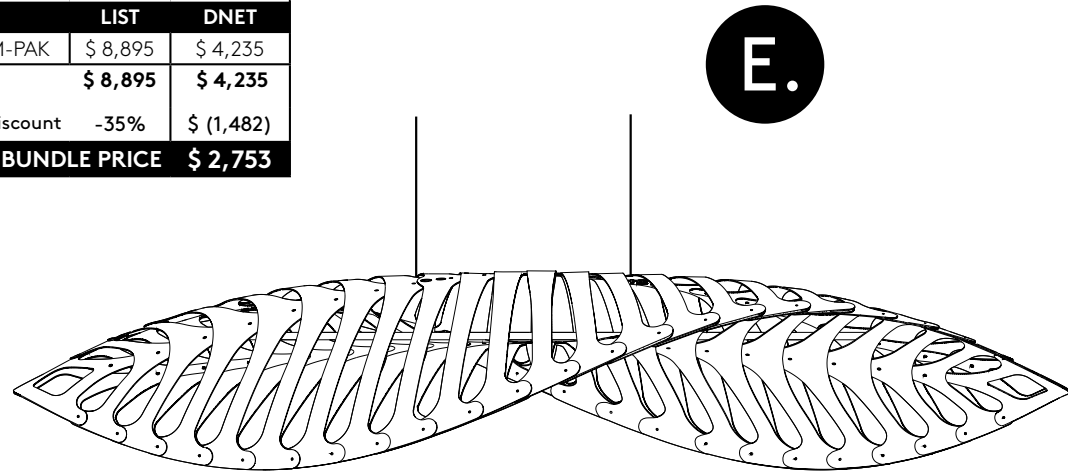

David Trubridge || Interior Lighting Bundles

David Trubridge - Bundle E - Navicula			
REF	SKUS	LIST	DNET
E	NAV-SMAL-BMB-BMB-ASM-PAK	$ 8,895	$ 4,235
		$ 8,895	$ 4,235
Display Discount		-35%	$ (1,482)
BUNDLE PRICE		$ 2,753	

Dims || 57"L x 22"W x 8"H
Weight || 4.4 lbs
[see more about this fixture →](#)