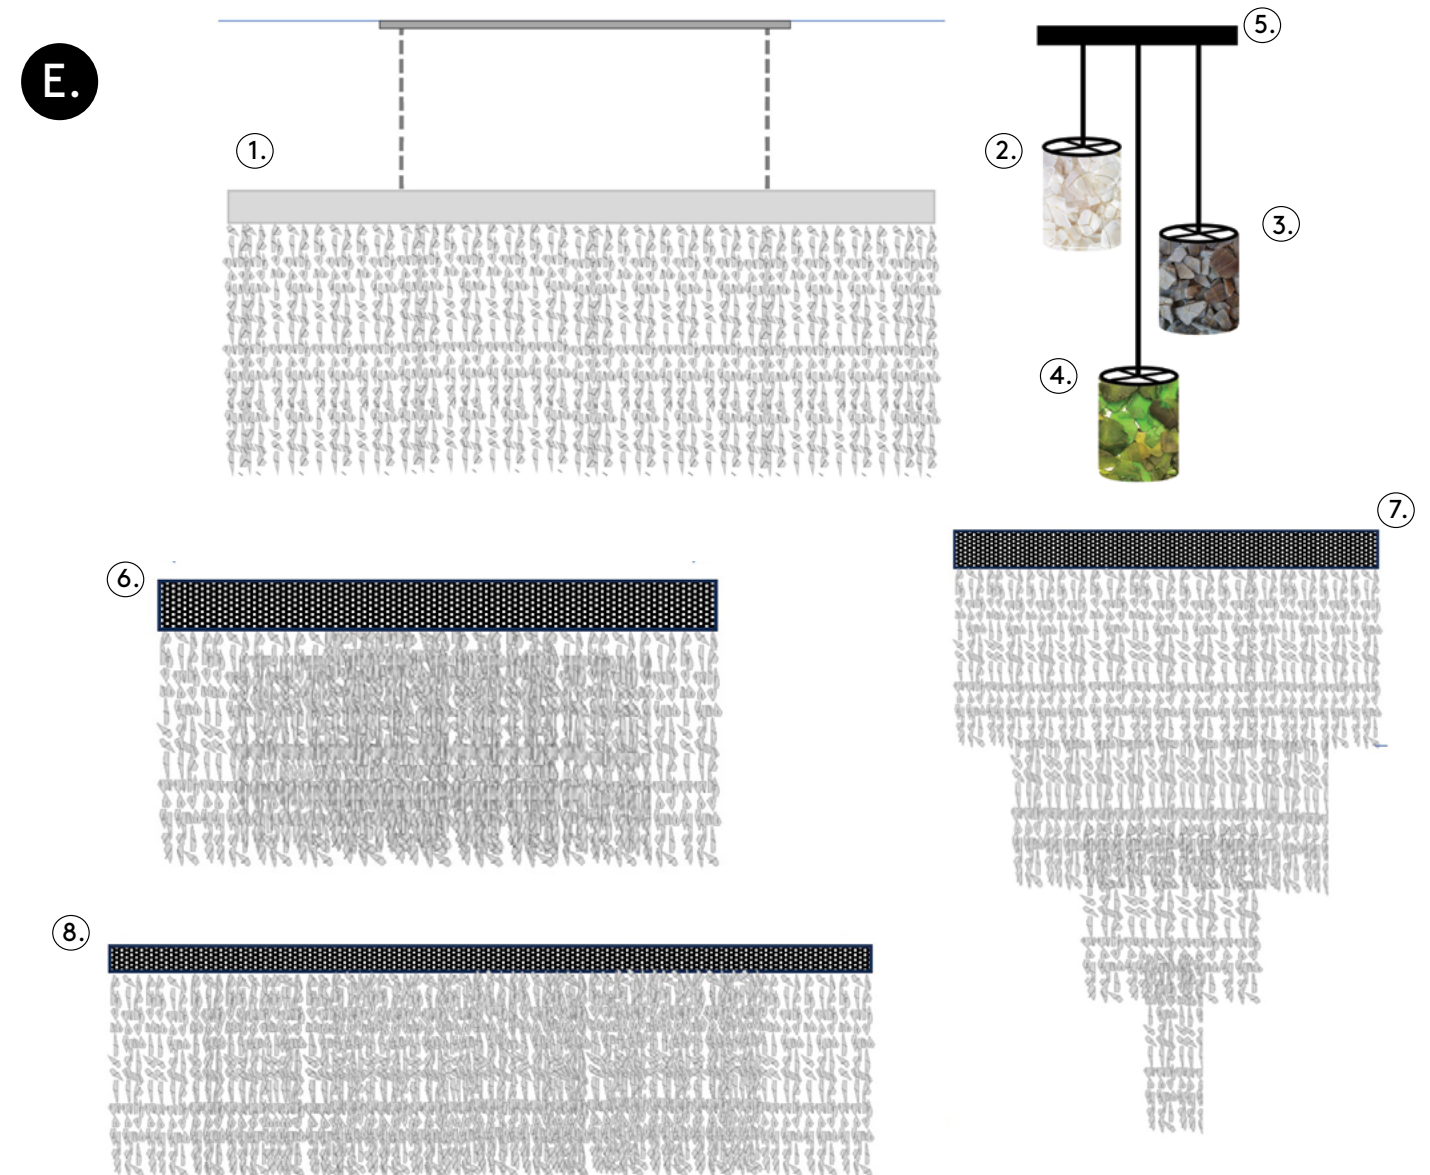

Ref	SKU	Description	Retail	DN Price
1	FAI-ROU-0500-BLK-WHI-SIL-E26	Fire & Ice Round Solid - black frame, white glass, silver wire, E26	$ 2,835	$ 1,350
2	FAI-TER-0700-BLK-WHI-SIL-E26	Fire & Ice Round Tiered - black frame, white glass, silver wire, E26	$ 8,715	$ 4,150
3	FAI-HAL-1200-BLK-WHI-SIL-E26	Fire & Ice Round Halo - black frame, white glass, silver wire, E26	$ 14,070	$ 6,700
			$ 25,620	$ 12,200
			Display Discount (-20%)	$ (2,440)
			BUNDLE PRICE	$ 9,760

Bundle E - Stephen Pikus - Fire & Ice

Ref	SKU	Description	Retail	DN Price
1	FAI-LIN-1200-BLK-WHI-SIL-E26	Fire & Ice Linear 1200 - black frame, white glass, silver wire, E26	$ 7,980	$ 3,800
2	FAI-BBY-0200-NNN-WHI-SIL-E26	Fire & Ice Baby - white glass, silver wire, E26	$ 494	$ 235
3	FAI-BBY-0200-NNN-CHA-SIL-E26	Fire & Ice Baby - white glass, brass wire, E26	$ 494	$ 235
4	FAI-BBY-0200-NNN-EMR-SIL-E26	Fire & Ice Baby - emerald glass, silver wire, E26	$ 494	$ 235
5	CAN-MPT-012-BLK-03	Black canopy	$ 158	$ 75
6	FAI-ROU-0500-BLK-WHI-SIL-E26	Fire & Ice Round Solid - black frame, white glass, silver wire, E26	$ 2,835	$ 1,350
7	FAI-TER-0700-BLK-WHI-SIL-E26	Fire & Ice Round Tiered - black frame, white glass, silver wire, E26	$ 8,715	$ 4,150
8	FAI-HAL-1200-BLK-WHI-SIL-E26	Fire & Ice Round Halo - black frame, white glass, silver wire, E26	$ 14,070	$ 6,700
			$ 35,240	$ 16,780
			Display Discount (-20%)	$ (3,356)
			BUNDLE PRICE	$ 13,424